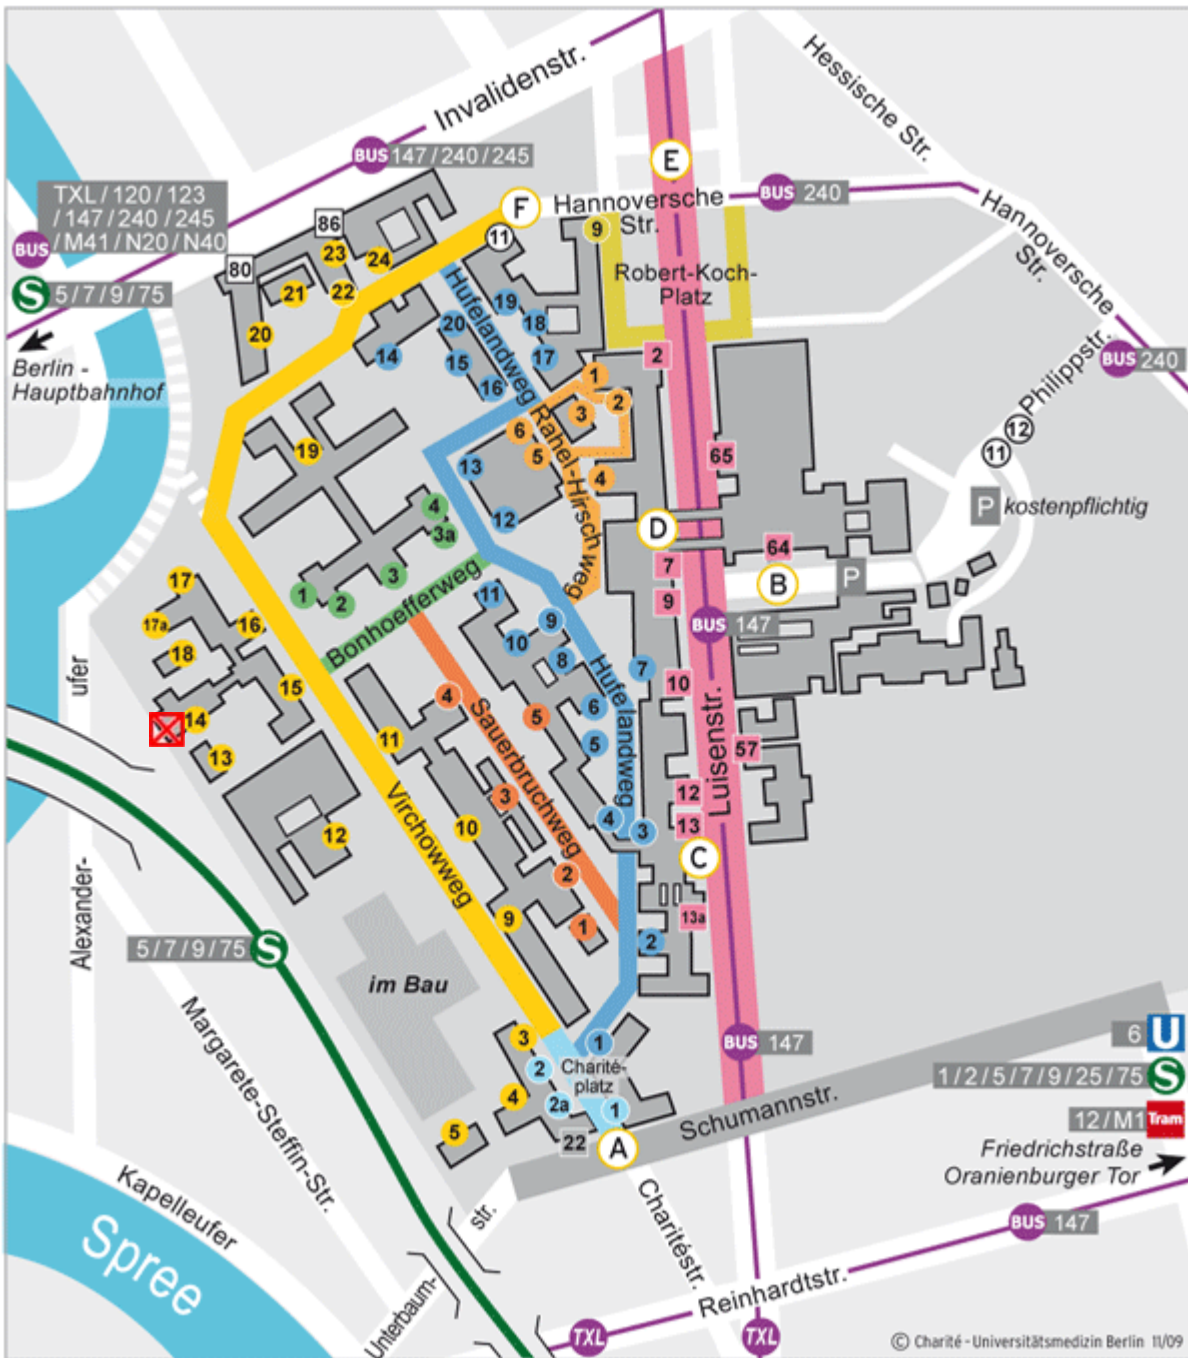

CCM, Virchowweg 14

Adresse:

interne Geländeadresse:

CCM, Virchowweg 14

Campusadresse:

Charitéplatz 1

10117 Berlin