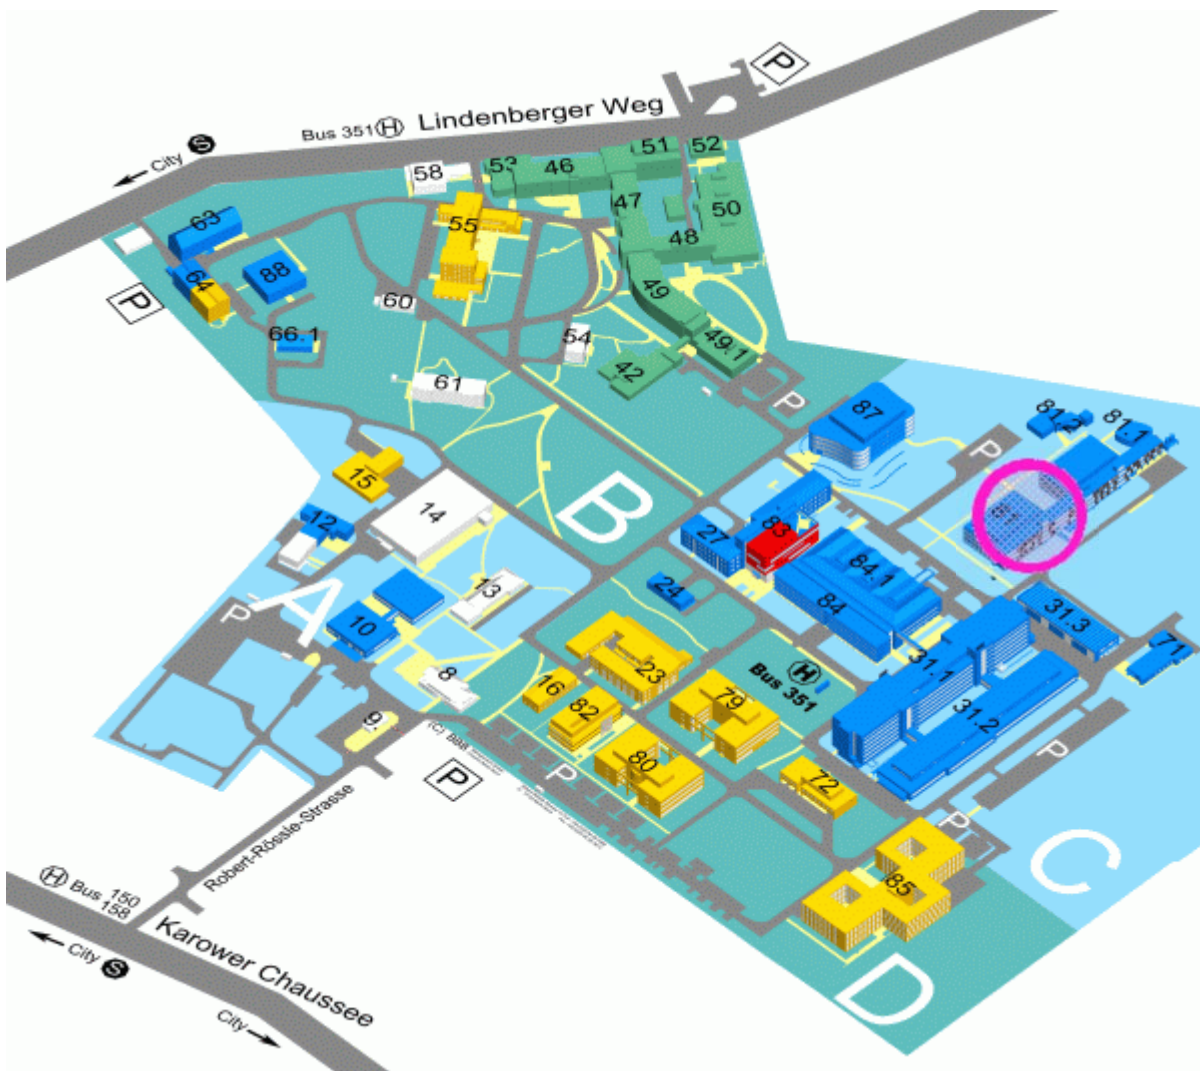

## Campus Berlin-Buch - Wo finde ich was?

Campus Berlin-Buch Robert-Rössle-Straße

### C81 - FMP:

Leibniz-Institut für Molekulare Pharmakologie (FMP),  
Einrichtung der Wissenschaftsgemeinschaft Gottfried  
Wilhelm Leibniz. Größte pharmakologische  
Forschungseinrichtung Deutschlands.

Das Gebäude wurde auf dem Plan markiert